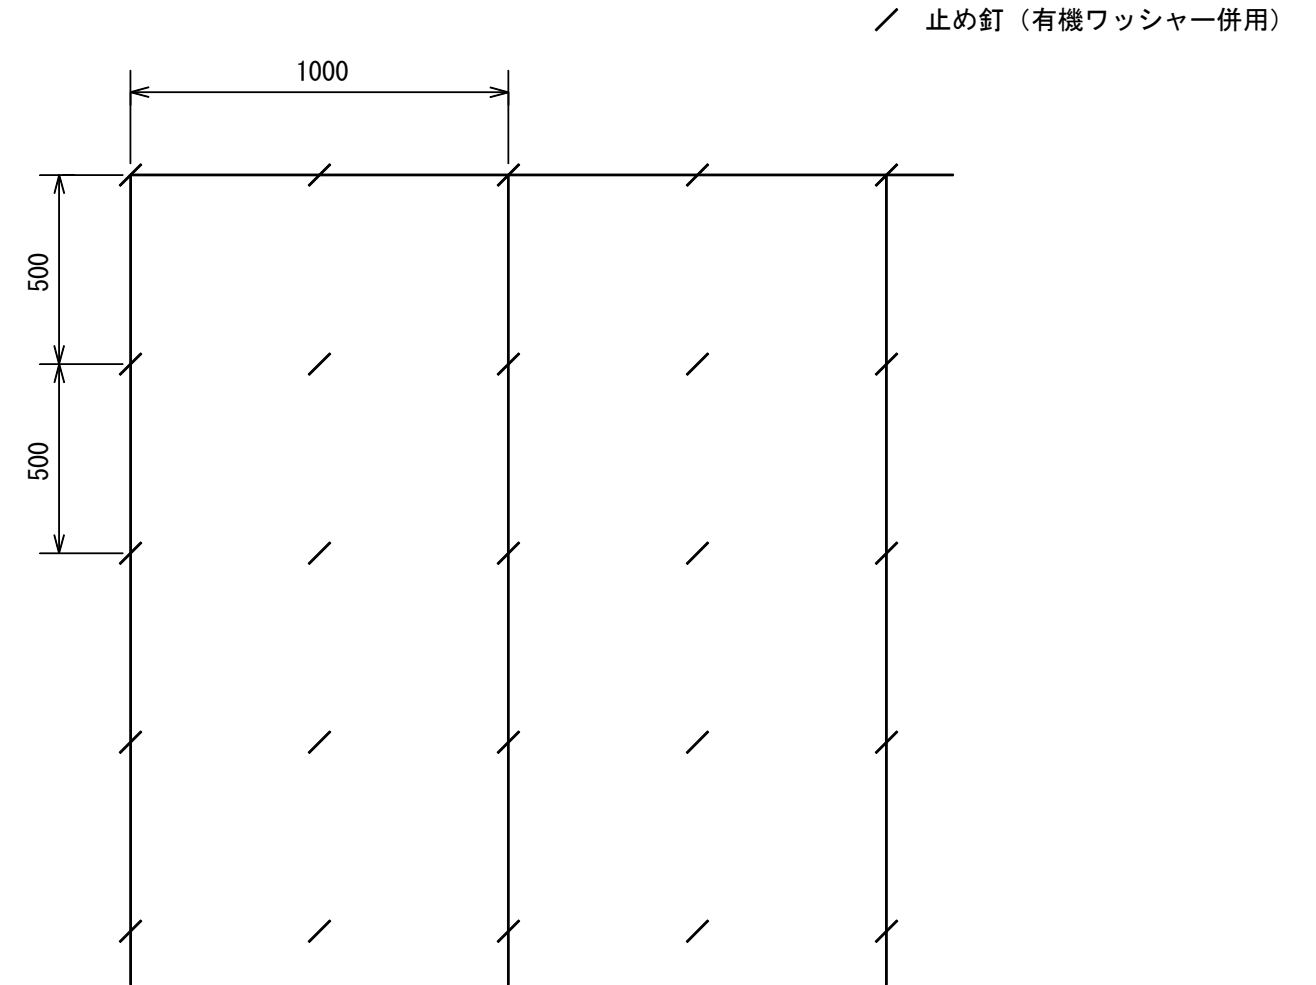

分解型植生シート工標準施工図

(エコシバエース工法)

標準断面図

標準展開図

エコシバエース標準規格

(単位: mm)

幅	長さ	ネット			備考
		素材	目合	色	
1,000	25,000	分解性樹脂	15×20	ブラウン	有機ワッシャー付属

材料表

(100m2当り)

品名	形状	単位	数量	備考
エコシバエース	1,000×25,000	m ²	110	割増率 10% 有機ワッシャーを含む
止め釘	L=150	本	441	