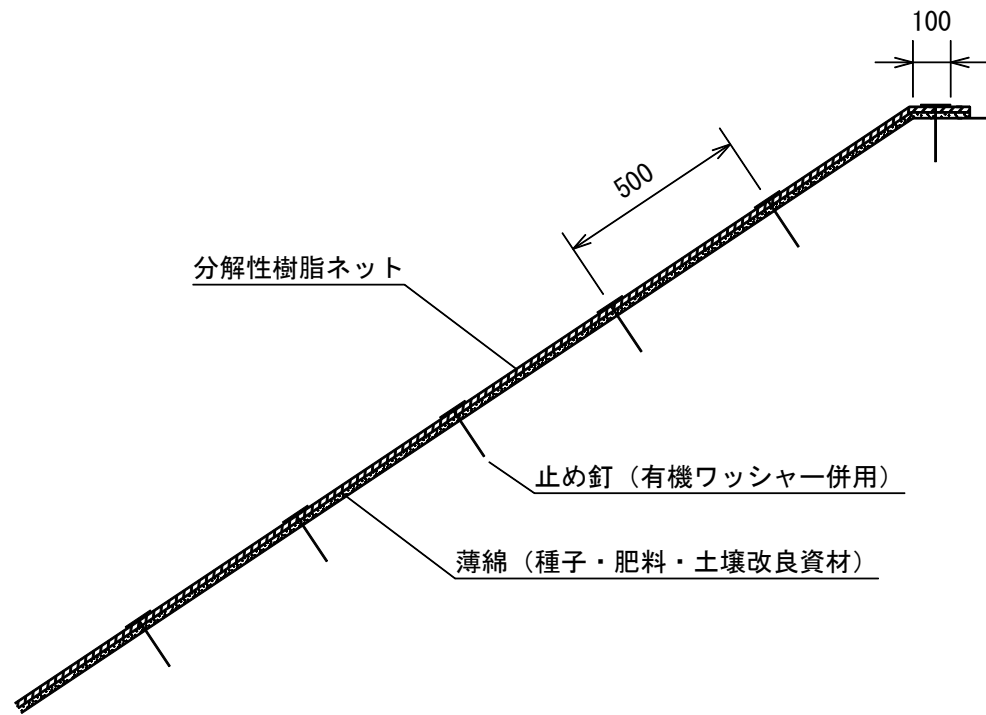

分解型植生シート工標準施工図

(エコシバエース工法)

標準断面図

標準展開図

エコシバエース標準規格

(単位: mm)

幅	長さ	ネット			備考
		素材	目合	色	
1,000	25,000	分解性樹脂	15×20	ブラウン	有機ワッシャー付属

材料表

(100m2当り)

品名	形状	単位	数量	備考
エコシバエース	1,000×25,000	m ²	110	割増率 10% 有機ワッシャーを含む
止め釘	L=150	本	441	