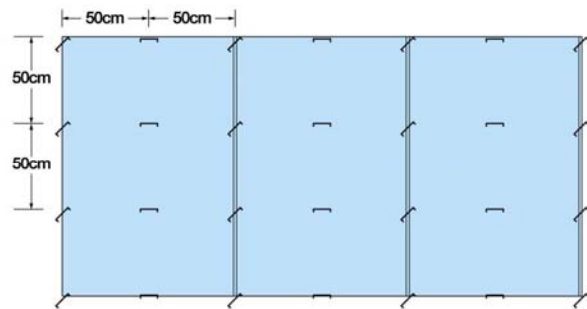

# 盛土用ネット付張芝 グリーンネット付 ハリシバタイ

溶解性の特殊な紙に種子、肥料を装着し、  
グリーンネットで被覆した盛土専用の植生張芝です。  
のり面によく密着し、エロージョン防止をはかり早期緑化ができます。

## 張付方法

打込位置については、標準として示しておりますので、現地条件にあわせて適宜対応ください。  
特に端部は十分に固定し、風による捲れの心配がある場合、ところどころ土を被せてください。

## 標準規格

製品規格		1袋入数	備考
幅	長さ		
1 m	20 m	100㎡	止め串付