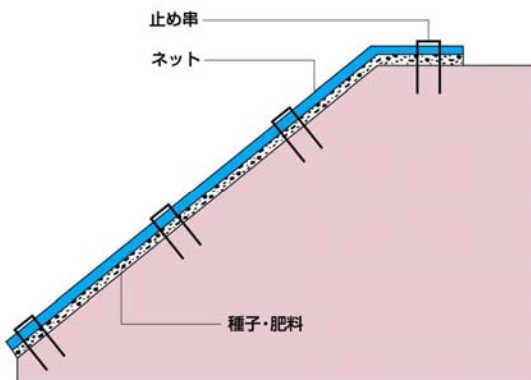

# 盛土用ネット付張芝 グリーンネット付 ハリシバタイ

溶解性の特殊な紙に種子、肥料を装着し、  
グリーンネットで被覆した盛土専用の植生張芝です。  
のり面によく密着し、エロージョン防止をはかり早期緑化ができます。

## 張付方法

打込位置については、標準として示しておりますので、現地条件にあわせて適宜対応ください。  
特に端部は十分に固定し、風による捲れの心配がある場合、ところどころ土を被せてください。

## 標準規格

製品規格		1袋入数	備考
幅	長さ		
1 m	20 m	100㎡	止め串付