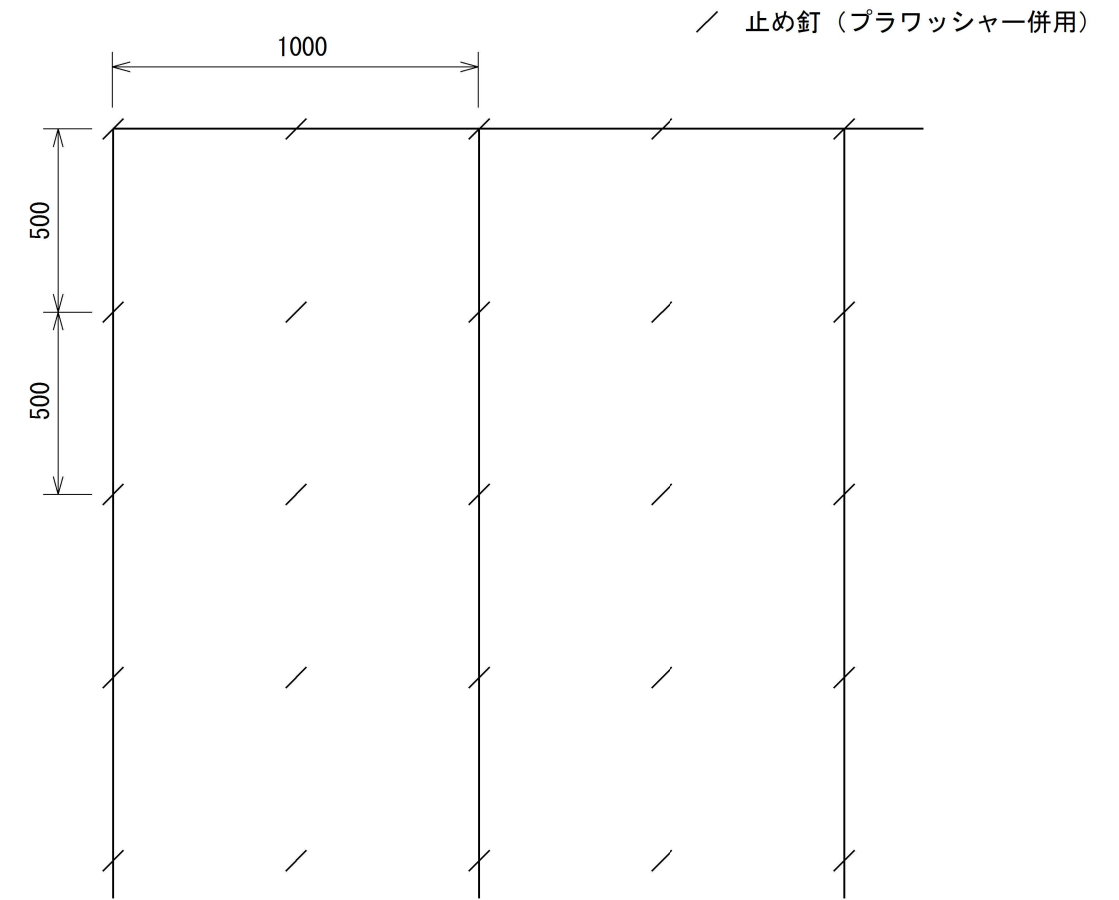

間伐材利用植生シート工標準施工図

(ハリシバモック工法)

標準断面図

標準展開図

ハリシバモック標準規格

(単位: mm)

幅	長さ	ネット				間伐材 (木毛)	備考
		素材	形状	目合	色		
1,000	10,000	ポリエチレン	一重編みネット	15×20	ディープグリーン		プラワッシャー付属

材料表

(100m2当り)

品名	形状	単位	数量	備考
ハリシバモック	1,000×10,000	m ²	110	割増率 10% プラワッシャーを含む
止め釘	L=150	本	441	