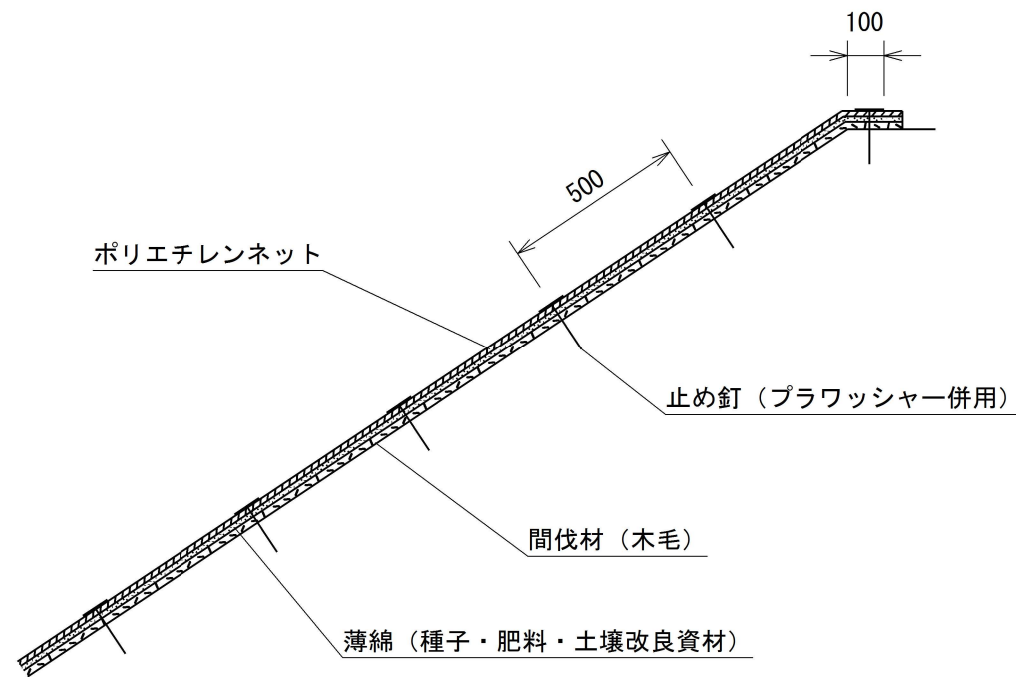

間伐材利用植生シート工標準施工図

(ハリシバモック工法)

標準断面図

標準展開図

ハリシバモック標準規格

(単位: mm)

幅	長さ	ネット				間伐材 (木毛)	備考
		素材	形状	目合	色		
1,000	10,000	ポリエチレン	一重編みネット	15×20	ディープグリーン		プラワッシャー付属

材料表

(100m2当り)

品名	形状	単位	数量	備考
ハリシバモック	1,000×10,000	m ²	110	割増率 10% プラワッシャーを含む
止め釘	L=150	本	441	