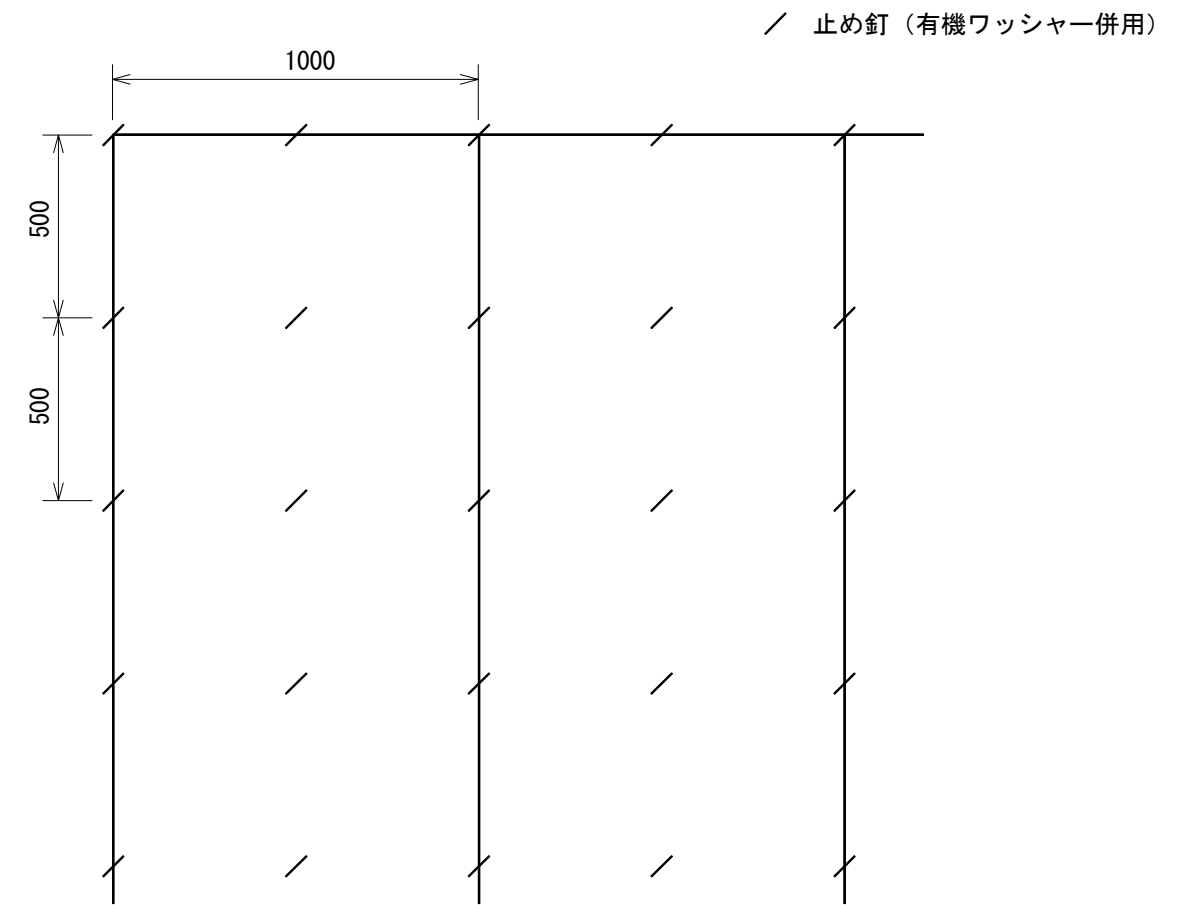

間伐材利用分解型植生シート工標準施工図

(張りウッド工法)

標準断面図

標準展開図

張りウッド標準規格

(単位: mm)

幅	長さ	ネット				間伐材 (木毛)	備考
		素材	形状	目合	色		
1,000	10,000	分解性樹脂	一重編みネット	15×20	ブラウン		有機ワッシャー付属

材料表

(100m²当り)

品名	形状	単位	数量	備考
張りウッド	1,000×10,000	m ²	110	割増率 10% 有機ワッシャーを含む
止め釘	L=150	本	441	