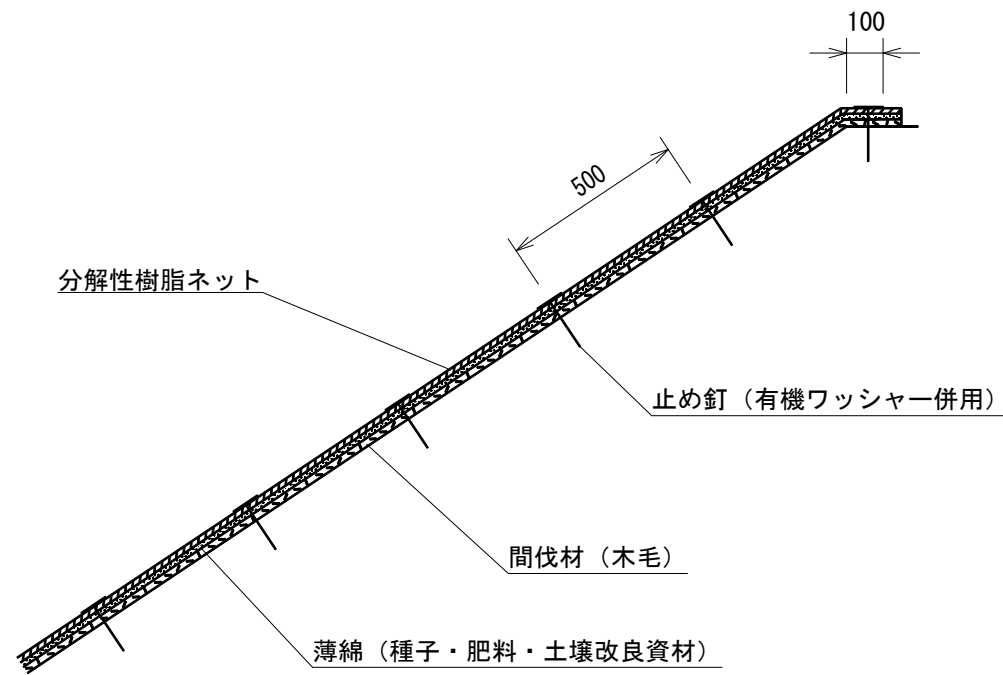

間伐材利用分解型植生シート工標準施工図

(張りウッド工法)

標準断面図

標準展開図

張りウッド標準規格

(単位: mm)

幅	長さ	ネット				間伐材 (木毛)	備考
		素材	形状	目合	色		
1,000	10,000	分解性樹脂	一重編みネット	15×20	ブラウン		有機ワッシャー付属

材料表

(100m²当り)

品名	形状	単位	数量	備考
張りウッド	1,000×10,000	m ²	110	割増率 10% 有機ワッシャーを含む
止め釘	L=150	本	441	