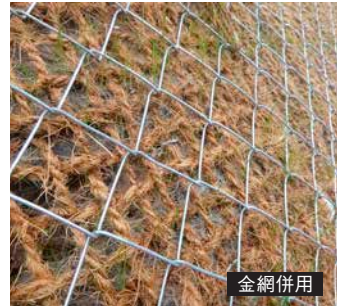

のり面 補助資材

アンカーピン

マットやネット等を固定するピンです。

規格	入数	備考
φ9×200mm	200本/箱	約21kg
φ16×400mm	30本/箱	約22kg

上記以外の規格も各種取り扱いできます。お問い合わせください。

φ9×200mm

φ16×400mm

完成植生土のう

工場で製造した種子・肥料・客土入りの土のうです。
軽量で施工性がよく、工期の短縮が可能です。

規格(仕上がり寸法)	内容
約30×50×10cm	種子・肥料・客土

ひし形金網

のり面の緑化基礎工として使用される金網です。

名称	規格	入数
ひし形金網	2×10m φ2×50mm	20m ²