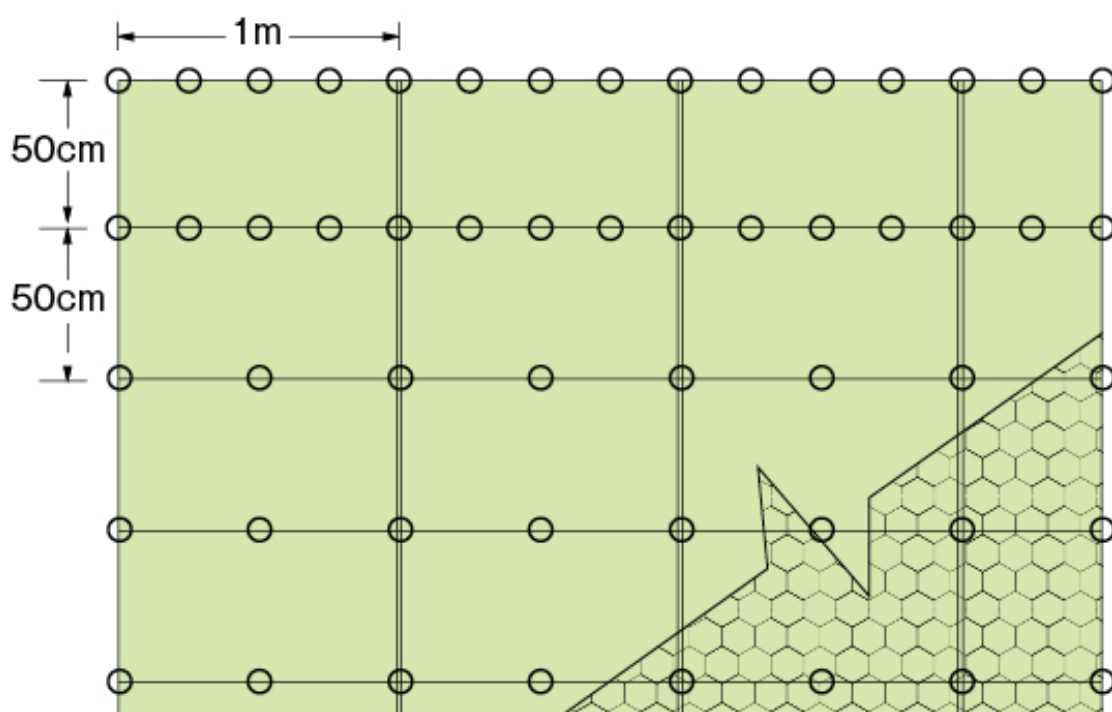

〈かまくらマット肥料袋付〉

○ リングアンカー (φ7 L=200)

— 肥料袋

100m ² 当たりの本数 (10×10m)	
○ φ7 L=200	501本

アンカー打込み位置については標準として示しておりますので、現地条件に合わせて適宜対応してください。