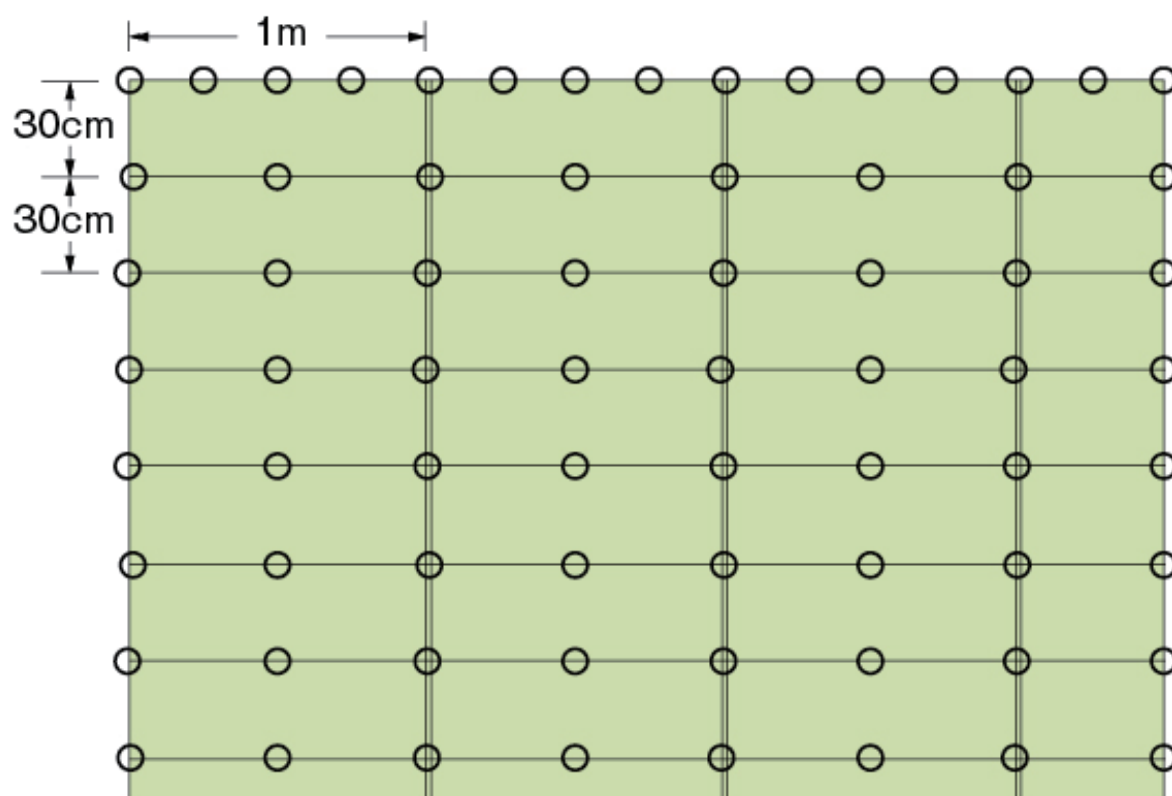

# 〈カンガルーマット〉

○ リングアンカー (φ7 L=200)

—— 植生基材袋

100m <sup>2</sup> 当たりの本数 (10×10m)	
○ φ7 L=200	734本

リングアンカー打込み位置については標準として示しておりますので、現地条件に合わせて適宜対応してください。